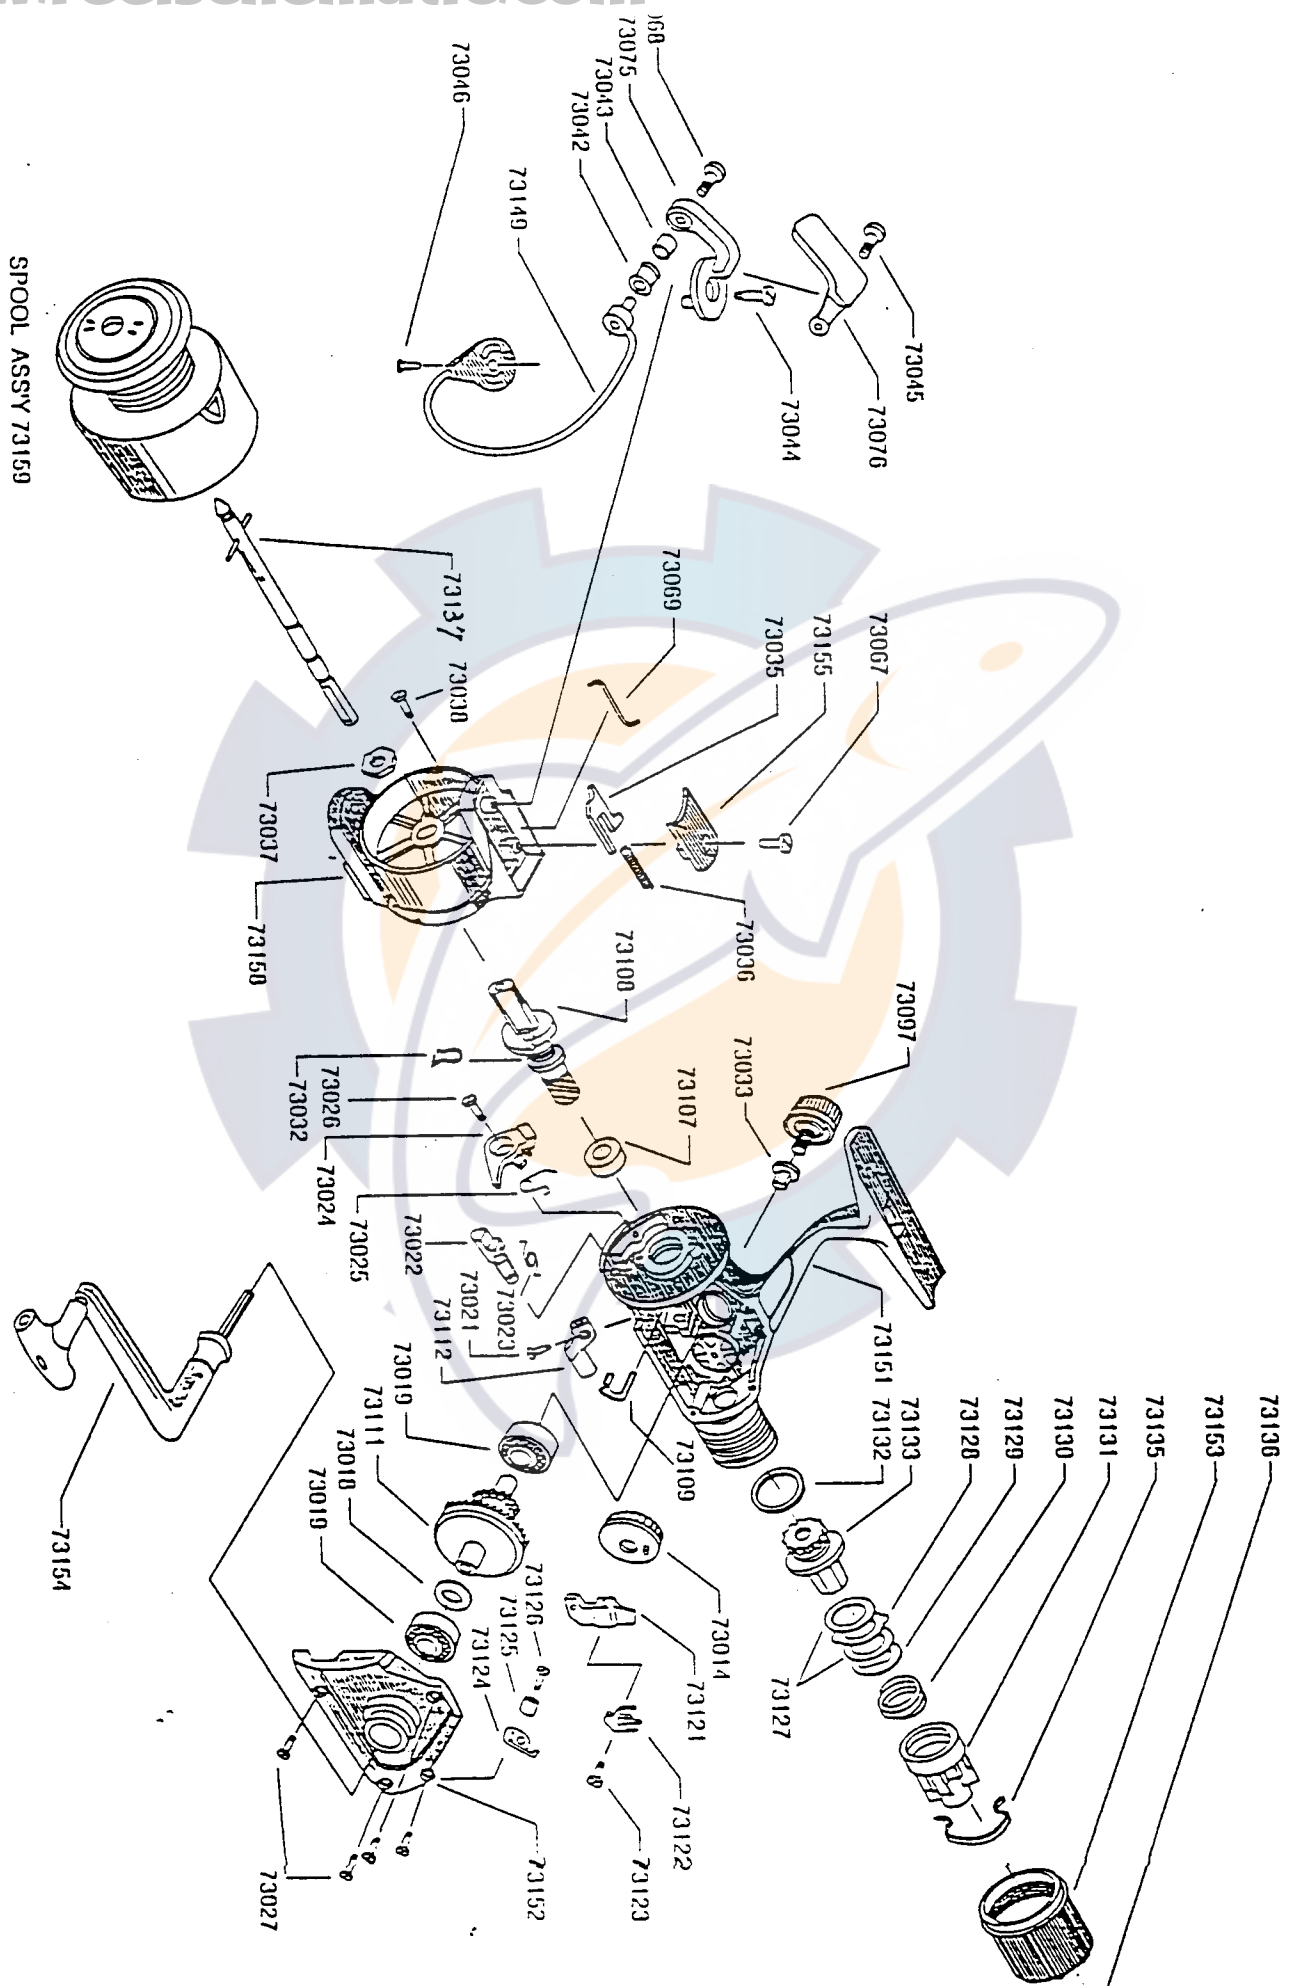

ACCU BALANCE ES 40'

SPPOOL ASSY 73159

ACCU BALANCE ES